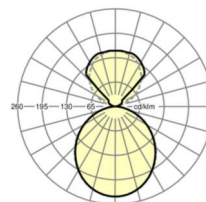

параметры

номер заказа	60513024185
код EAN	4020863319114
номер таможенного тарифа	94051190
Знак прохождения контроля	IP 20, класс защиты I, F, Indoor, CE
Степень ударопрочности IK	IK02
Температура окружения	ta 25°C
Гарантийный срок	5 лет
Государственные программы поддержки	BEG - государственные субсидии для энергосберегающих зданий (действительна только для Германии)

электротехника

Балласт	Электронный драйвер (1 штука)
Мощность системы	31W
сетевое напряжение	230V/50Hz
автоматический предохранитель (пусковой ток)	9 штук/B10, 16 штук/B16, 15 штук/C10, 27 штук/C16
класс энергосбережения/Источник света	C

Оптика

Оснастка	LED, цветопередача/оттенок света CRI ≥ 80 / 4000K
Допуск для координаты цветности (MacAdam)	3SDCM
Номинальный световой поток	3686lm
Срок службы LED	50000h L80/B10 (Tq 25°C)
светоотдача светильников	120lm/W
UGR поп./вдоль	21.1 / 21.2

Механика

цвет корпуса	серебристый/ белый алюминий RAL 9006
размеры (LxWxH/DxH)	1476mm x 85mm x 72mm
вес (нетто)	3.8kg
Вид монтажа	установка отдельных светильников на подвесе, маятниково-подвесные световые полосы

DEEP-LINK

<https://www.regiolum.de/ru/article/60513024185>

Ссылка	LED 3500lm 840
ηLB	100 %
Φ ↓/↑	65 % / 35 %
UGR поп./вдоль	21.1 / 21.2