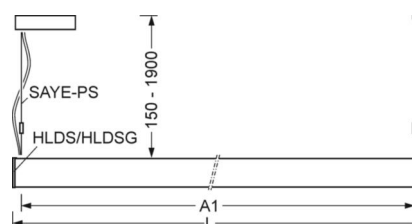

## Механика

цвет корпуса	серебристый/ белый алюминий RAL 9006
размеры (LxWxH/DxH)	1476mm x 85mm x 72mm
вес (нетто)	3.8kg
Вид монтажа	установка отдельных светильников на подвесе, маятниково-подвесные световые полосы

## размеры

L	1476 mm	Длина
B	85 mm	Ширина
H	72 mm	Высота
A1	1400 mm	Расстояние между точками крепежа при одиночной установке
A2	1438 mm	Расстояние между точками крепежа, 1-й светильник световой полосы
A3	1476 mm	Расстояние между точками крепежа между светильниками в световой п
P min	150 mm	Минимальная длина подвеса
P max	1900 mm	Максимальная длина подвеса