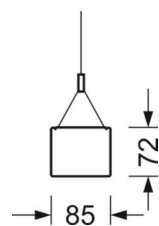

## Механика

цвет корпуса	серебристый/ белый алюминий RAL 9006
размеры (LxWxH/DxH)	1476mm x 85mm x 72mm
вес (нетто)	3.8kg
Вид монтажа	установка отдельных светильников на подвесе, маятниково-подвесные световые полосы

## размеры

L	1476 mm	Длина
B	85 mm	Ширина
H	72 mm	Высота
A1	1400 mm	Расстояние между точками крепежа при одиночной установке
A2	1438 mm	Расстояние между точками крепежа, 1-й светильник световой полосы
A3	1476 mm	Расстояние между точками крепежа между светильниками в световой п
P min	150 mm	Минимальная длина подвеса
P max	1900 mm	Максимальная длина подвеса